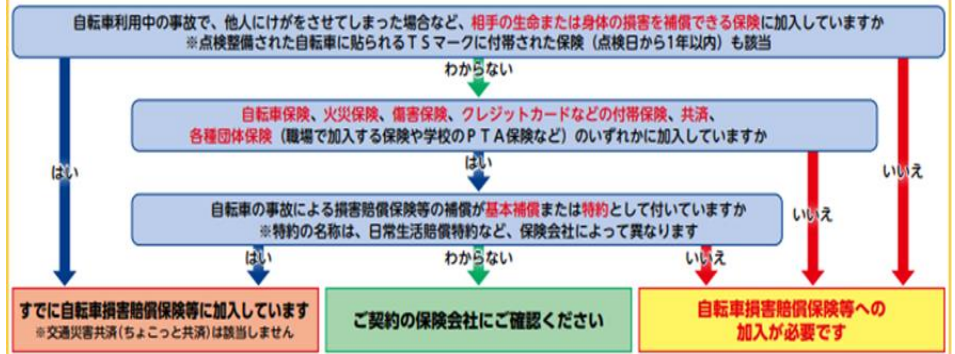

とうきょうとない じてんしゃ
東京都内で自転車を
りょう かつ
利用する方へ

がつ にち すいようび じてんしゃそんがいばい
4月1日(水)から自転車損害賠償
しょうほけんとう かにゆう ぎ む か
償保険等への加入が義務化され
ます。すべての自転車利用者が
たいしやう
対象となるた
め、保険等の加入
じやうきやう かくにん
状況を確認しま
しょう。
こうつうたいさく か
→交通対策課

☎042-325-0111 (内線363)

がいこくじんがっこうじどうとう ほごしや
外国人学校児童等の保護者へ
ほじょきん こうきぶん しきゆう
補助金(後期分)を支給します

がいこくじんがっこう つうがく しょう
外国人学校に通学している小
がくせい ちゅうがくせい ほごしや ほじょ
学生・中学生の保護者に、補助
きん しきゆう がっこう でつづ
金を支給しています。学校で手続
きをしてください。

たいしやう かき
[対象]下記のすべてに該当する
方

- ①国分寺市の住民基本台帳に、
  補助金支給対象期間内(2019
  ねん がつ ねん がつ
  年10月から2020年3月まで)に
  きろく さいてい
  記録されている外国籍の保護者
- ②外国人学校に授業料を納入
  した方
  しきゆうがく えん つき
  [支給額] 2,000円/月
  →学務課 ☎042-574-4042

ねん ど しん ねんせいたいしやう
2021年度新1年生対象
しゅうがくそうだん りやう
就学相談をご利用ください

ねん がつ しょうがっこう ちゅうがっこう
2021年4月に小学校・中学校
にゅうがく ところ からだ はつたつ
に入学する、心や身体の発達な
どに不安があるお子さんの就学
ふあん こ しょうがく
に関する心配事や悩み事、特別
かん しんぱいごと なや ごと とくべつ
支援教室への入室、特別支援
しえんきやうしつ にゅうしつ とくべつしえん
学級への転入学などの相談を
うけつけ
受付けています。

自転車損害賠償保険等への加入状況をチェック

きかん かようび どようび
[期間]火曜日から土曜日
ごぜん じ ごご じ
午前10時から午後5時まで
(木曜日は午後7時まで)
そうだんさき がつ にち すいようび きやういく
[相談先]4月1日(水)から教育
そうだんしつ でんわ
相談室へ電話してください。
きやういくそうだんしつ
教育相談室☎042-573-4376
がっこうしどうか
→学校指導課 ☎042-573-4372

がくしゅうじゆくりやうしやほしゅう
あ〜く学習塾利用者募集

けいざいてき りゆう こ
経済的な理由でお子さんの学
しゅうかんきやう ととの むずか
習環境を整えることが難しい
せたい たいしやう がくしゅうしえん
世帯を対象に、学習支援をして
います。ボランティア講師が個別
しどう おこな
指導やイベントを行っています。
について しょうがくせい どようび ごご
[日程] ①小学生 = 土曜日午後1
じ ふん じ ふん もくようび ごご じ
時から4時30分まで ※木曜日午
ごご じ じ ふん ついか
後4時から5時までの追加ができ
ます。
ちゅうがくせい どようび ごご じ
②中学生 = 土曜日午後3時から8
じ ふん じ ふん もくようび ごご じ
時30分まで ※木曜日午後5時30
ぶん じ ふん ついか
分から8時30分までの追加がで
きます。
[対象]国分寺市に住んでいて、
けいざいてき こま せたい しょうがく
経済的に困りの世帯の小学3
ねんせい ちゅうがく ねんせい
年生から中学3年生
[費用]無料
[利用までの流れ]
①社会福祉協議会へ電話してくだ

1. さい。☎042-324-8311
   たんどうしや がくしゅう せいかつ こま
   ②担当者が学習や生活の困りご
   とを確認します。
   けんがく もうしこ
   ③見学・申込み
   りやうかいし こべつしえんけいかく
   ④利用開始・個別支援計画(プラ
   ン)の作成
   せいかつふくしか
   →生活福祉課
   ☎042-325-0111 (内線586)

こくさいきやうしつ がっき
こいがくぼ国際教室(1学期)

がいこく にろつのある子どもたち
わ にほんご がくしゅう がっこう
に向けて、日本語の学習や学校
しゅくだい がくしゅうしえん
の宿題などを、学習支援スタッ
フがサポートします。
にちじ がつ にち ねん がつ にち
[日時]5月9日・23日、6月13日、
にち がつ にち ねん がつ にち
27日、7月11日・25日、8月8日・
にち ねん がつ にち
22日 ※すべて土曜日
ごぜん じ ごご じ
午前10時から午後12時まで
しんがた
※新型コロナウイルスのため、ス
ケジュールが変更になるかもしれ
ません。
げしよ こいがくぼこうみんかん
[場所]恋ヶ窪公民館
たいしやう にほんごがくしゅう しえん ひつやう
[対象]日本語学習に支援が必要
な小学生と中学生
もうしこ くわ こいがくぼこうみんかん
[申込み]詳しくは恋ヶ窪公民館へ
れんらく
連絡をしてください。
☎042-324-1926
メールアドレス：
koigakubokouminkan@city.kokubu
nji.tokyo.jp